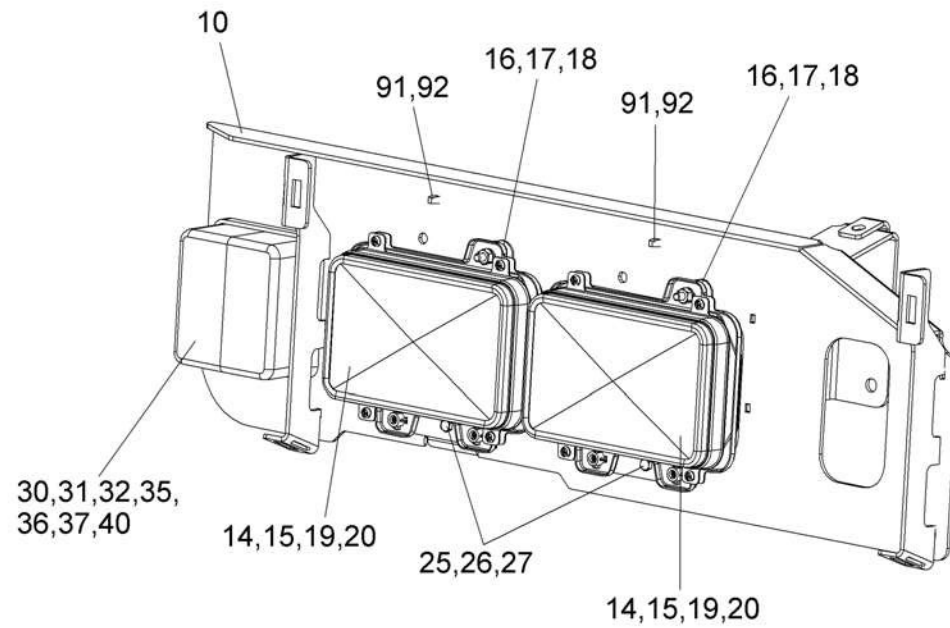

LIGHTING SUPPORTER ASSY right
BELEUCHTUNGSTRÄGER KPL rechts
SUPPORT D ECLAIRAGE CPL a droite

from No / up to No

Figure
Bild 99707748937
Figure

TADANO
1748-07

without illustration
ohne bildliche Darstellung
sans illustration
90